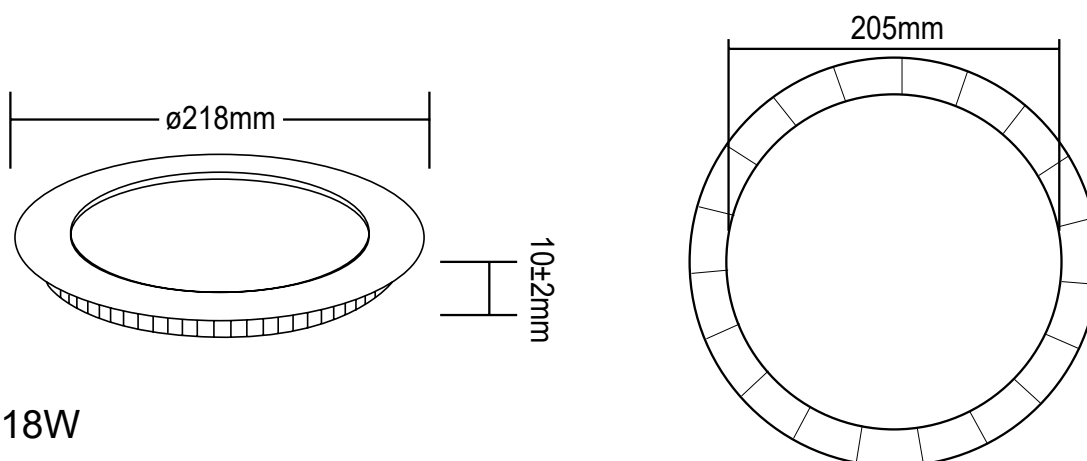

Luminaria LED ultra delgada redonda de incrustar para uso interior. Chasis fabricado en aluminio inyectado color blanco, con difusor en PP de 0.5mm y placa distribuidora de luz en PS de 2.8mm. Disponible en 6W, 12W y 18W. 50-70lm/w. Driver no aislado de corriente constante con factor de potencia >0.5 RA70. Tensión de operación 100-240V. Su cuerpo delgado le da mucha versatilidad para diferentes tipos de cielo. Para uso residencial.

TABLA DE PRODUCTOS

CODIGO	DESCRIPCIÓN	FLUJO LUMINOSO	CCT	IRC	TENSIÓN	POTENCIA	ATENUACIÓN	U. DE EMPAQUE
VEL0328	PANEL LED REDONDO CALIDO	360	3000	70	100-240	6W	NO	100
VEL0329	PANEL LED REDONDO NEUTRO	360	4000	70	100-240	6W	NO	100
VEL0330	PANEL LED REDONDO FRÍO	360	6000	70	100-240	6W	NO	100
VEL0331	PANEL LED REDONDO CALIDO	720	3000	70	100-240	12W	NO	40
VEL0332	PANEL LED REDONDO NEUTRO	720	4000	70	100-240	12W	NO	40
VEL0333	PANEL LED REDONDO FRÍO	720	6000	70	100-240	12W	NO	40
VEL0334	PANEL LED REDONDO NEUTRO	1080	4000	70	100-240	18W	NO	30
VEL0335	PANEL LED REDONDO FRÍO	1080	6000	70	100-240	18W	NO	30

ESPECIFICACIONES TÉCNICAS

CODIGO	VEL0328	VEL0329	VEL0330	VEL0331	VEL0332	VEL0333	VEL0334	VEL0335
LED SMD	2835							
Voltaje	AC100-240V 50/60Hz							
Factor de Potencia	>0,5							
Protocolo de Control	NO							
Potencia (W)	6			12			18	
Eficacia (LPW)	50/70 lm/W (±10%)							
Flujo Luminoso (Lm)	360 (±10%)			720 (±10%)			1080 (±10%)	
Temperatura de color (K)	3000	4000	6000	3000	4000	6000	4000	6000
IRC	Ra>70							
Distribución de luz	120°							
Temperatura de operación	-20°C - 40°C							
Humedad relativa	10% ~ 90% RH							
Vida útil	25,000 horas							
Chasis	Aluminio							
Difusor	PP+PS							
Grado de Protección IP	IP20							
Resistencia al impacto IK	IK02							
Dimensiones (mm)	Ø120x10mm			Ø167x10mm			Ø218x10mm	
Garantía limitada	2 años							

MEDIDAS

6W

VELO331-VELO332-VELO333

12W

VELO328-VELO329-VELO330

18W

VELO334-VELO335

DISTRIBUCIÓN FOTOMÉTRICA