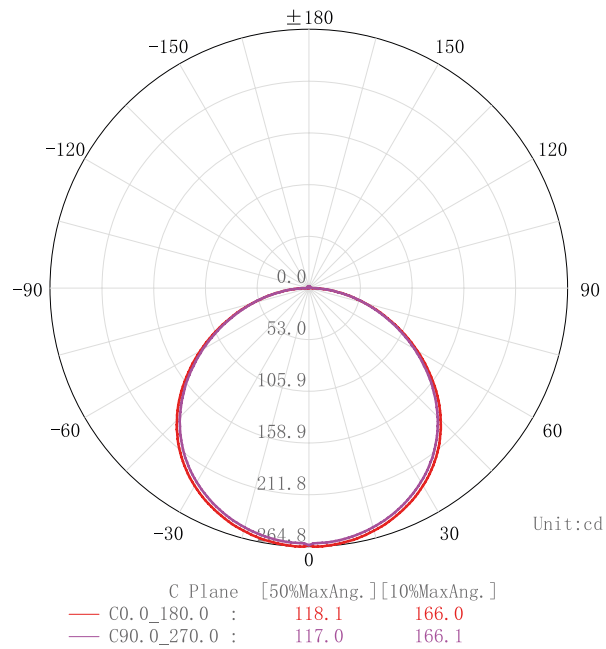

VELO334-VELO335