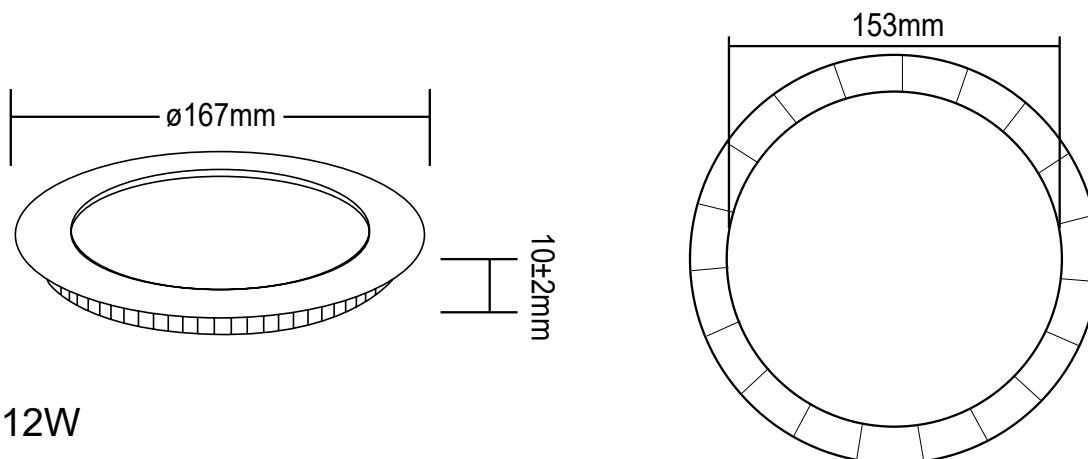

Luminaria LED ultra delgada redonda de incrustar para uso interior. Chasis fabricado en aluminio inyectado color blanco, con difusor en PP de 0.5mm y placa distribuidora de luz en PS de 2.8mm. Disponible en 6W, 12W y 18W. 50-70lm/w. Driver no aislado de corriente constante con factor de potencia >0.5 RA70. Tensión de operación 100-240V. Su cuerpo delgado le da mucha versatilidad para diferentes tipos de cielo. Para uso residencial.

TABLA DE PRODUCTOS

CODIGO	DESCRIPCIÓN	FLUJO LUMINOSO	CCT	IRC	TENSIÓN	POTENCIA	ATENUACIÓN	U. DE EMPAQUE
VEL0328	PANEL LED REDONDO CALIDO	360	3000	70	100-240	6W	NO	100
VEL0329	PANEL LED REDONDO NEUTRO	360	4000	70	100-240	6W	NO	100
VEL0330	PANEL LED REDONDO FRÍO	360	6000	70	100-240	6W	NO	100
VEL0331	PANEL LED REDONDO CALIDO	720	3000	70	100-240	12W	NO	40
VEL0332	PANEL LED REDONDO NEUTRO	720	4000	70	100-240	12W	NO	40
VEL0333	PANEL LED REDONDO FRÍO	720	6000	70	100-240	12W	NO	40
VEL0334	PANEL LED REDONDO NEUTRO	1080	4000	70	100-240	18W	NO	30
VEL0335	PANEL LED REDONDO FRÍO	1080	6000	70	100-240	18W	NO	30

ESPECIFICACIONES TÉCNICAS

CODIGO	VEL0328	VEL0329	VEL0330	VEL0331	VEL0332	VEL0333	VEL0334	VEL0335
LED SMD	2835							
Voltaje	AC100-240V 50/60Hz							
Factor de Potencia	>0,5							
Protocolo de Control	NO							
Potencia (W)	6			12			18	
Eficacia (LPW)	50/70 lm/W (±10%)							
Flujo Luminoso (Lm)	360 (±10%)			720 (±10%)			1080 (±10%)	
Temperatura de color (K)	3000	4000	6000	3000	4000	6000	4000	6000
IRC	Ra>70							
Distribución de luz	120°							
Temperatura de operación	-20°C - 40°C							
Humedad relativa	10% ~ 90% RH							
Vida útil	25,000 horas							
Chasis	Aluminio							
Difusor	PP+PS							
Grado de Protección IP	IP20							
Resistencia al impacto IK	IK02							
Dimensiones (mm)	Ø120x10mm			Ø167x10mm			Ø218x10mm	
Garantía limitada	2 años							

MEDIDAS

6W

VELO331-VELO332-VELO333

12W

VELO328-VELO329-VELO330

18W

VELO334-VELO335

DISTRIBUCIÓN FOTOMÉTRICA