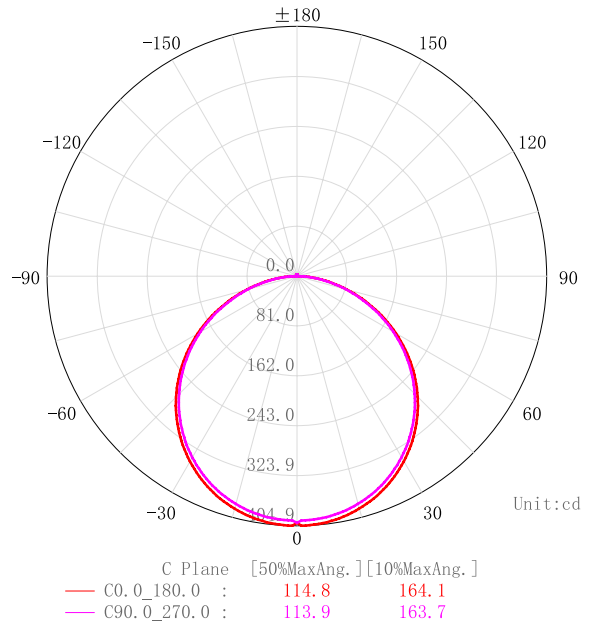

VELO331-VELO332-VELO333