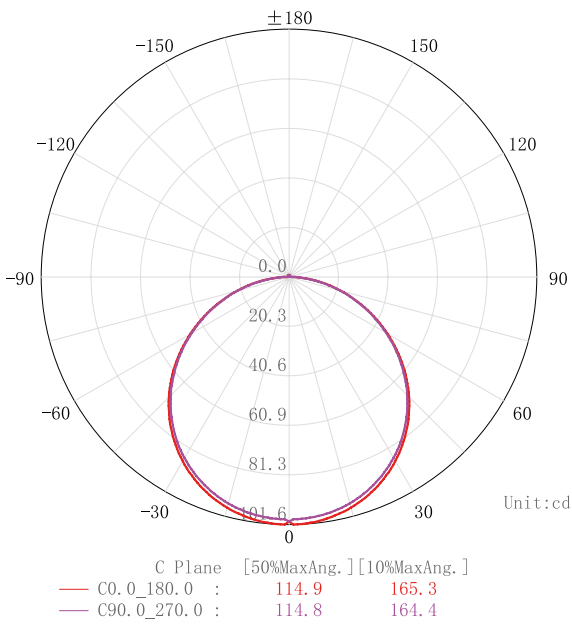

TABLA DE PRODUCTOS

CODIGO	DESCRIPCIÓN	FLUJO LUMINOSO	CCT	IRC	TENSIÓN	POTENCIA	ATENUACIÓN	U. DE EMPAQUE
VEL0328	PANEL LED REDONDO CALIDO	360	3000	70	100-240	6W	NO	100
VEL0329	PANEL LED REDONDO NEUTRO	360	4000	70	100-240	6W	NO	100
VEL0330	PANEL LED REDONDO FRÍO	360	6000	70	100-240	6W	NO	100
VEL0331	PANEL LED REDONDO CALIDO	720	3000	70	100-240	12W	NO	40
VEL0332	PANEL LED REDONDO NEUTRO	720	4000	70	100-240	12W	NO	40
VEL0333	PANEL LED REDONDO FRÍO	720	6000	70	100-240	12W	NO	40
VEL0334	PANEL LED REDONDO NEUTRO	1080	4000	70	100-240	18W	NO	30
VEL0335	PANEL LED REDONDO FRÍO	1080	6000	70	100-240	18W	NO	30

ESPECIFICACIONES TÉCNICAS

CODIGO	VEL0328	VEL0329	VEL0330	VEL0331	VEL0332	VEL0333	VEL0334	VEL0335
LED SMD	2835							
Voltaje	AC100-240V 50/60Hz							
Factor de Potencia	>0,5							
Protocolo de Control	NO							
Potencia (W)	6			12			18	
Eficacia (LPW)	50/70 lm/W (±10%)							
Flujo Luminoso (Lm)	360 (±10%)			720 (±10%)			1080 (±10%)	
Temperatura de color (K)	3000	4000	6000	3000	4000	6000	4000	6000
IRC	Ra>70							
Distribución de luz	120°							
Temperatura de operación	-20°C - 40°C							
Humedad relativa	10% ~ 90% RH							
Vida útil	25,000 horas							
Chasis	Aluminio							
Difusor	PP+PS							
Grado de Protección IP	IP20							
Resistencia al impacto IK	IK02							
Dimensiones (mm)	Ø120x10mm			Ø167x10mm			Ø218x10mm	
Garantía limitada	2 años							

MEDIDAS

6W

VELO331-VELO332-VELO333

12W

VELO328-VELO329-VELO330

18W

VELO334-VELO335

DISTRIBUCIÓN FOTOMÉTRICA