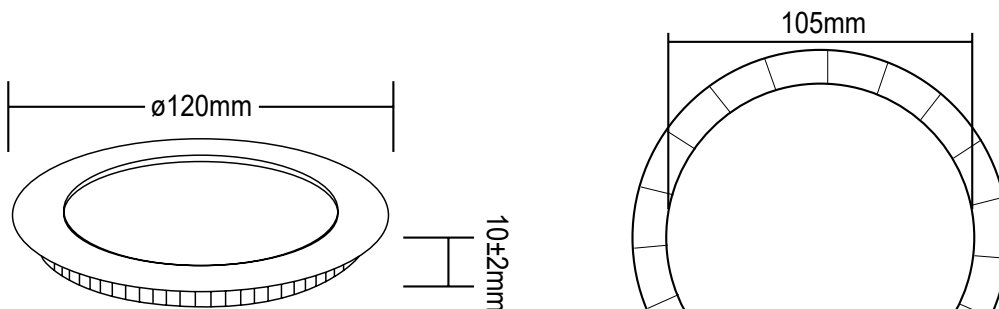

Luminaria LED ultra delgada redonda de incrustar para uso interior. Chasis fabricado en aluminio inyectado color blanco, con difusor en PP de 0.5mm y placa distribuidora de luz en PS de 2.8mm. Disponible en 6W, 12W y 18W. 50-70lm/w. Driver no aislado de corriente constante con factor de potencia >0.5 RA70. Tensión de operación 100-240V. Su cuerpo delgado le da mucha versatilidad para diferentes tipos de cielo. Para uso residencial.

TABLA DE PRODUCTOS

CODIGO	DESCRIPCIÓN	FLUJO LUMINOSO	CCT	IRC	TENSIÓN	POTENCIA	ATENUACIÓN	U. DE EMPAQUE
VEL0328	PANEL LED REDONDO CALIDO	360	3000	70	100-240	6W	NO	100
VEL0329	PANEL LED REDONDO NEUTRO	360	4000	70	100-240	6W	NO	100
VEL0330	PANEL LED REDONDO FRÍO	360	6000	70	100-240	6W	NO	100
VEL0331	PANEL LED REDONDO CALIDO	720	3000	70	100-240	12W	NO	40
VEL0332	PANEL LED REDONDO NEUTRO	720	4000	70	100-240	12W	NO	40
VEL0333	PANEL LED REDONDO FRÍO	720	6000	70	100-240	12W	NO	40
VEL0334	PANEL LED REDONDO NEUTRO	1080	4000	70	100-240	18W	NO	30
VEL0335	PANEL LED REDONDO FRÍO	1080	6000	70	100-240	18W	NO	30

ESPECIFICACIONES TÉCNICAS

CODIGO	VEL0328	VEL0329	VEL0330	VEL0331	VEL0332	VEL0333	VEL0334	VEL0335
LED SMD	2835							
Voltaje	AC100-240V 50/60Hz							
Factor de Potencia	>0,5							
Protocolo de Control	NO							
Potencia (W)	6			12			18	
Eficacia (LPW)	50/70 lm/W (±10%)							
Flujo Luminoso (Lm)	360 (±10%)			720 (±10%)			1080 (±10%)	
Temperatura de color (K)	3000	4000	6000	3000	4000	6000	4000	6000
IRC	Ra>70							
Distribución de luz	120°							
Temperatura de operación	-20°C - 40°C							
Humedad relativa	10% ~ 90% RH							
Vida útil	25,000 horas							
Chasis	Aluminio							
Difusor	PP+PS							
Grado de Protección IP	IP20							
Resistencia al impacto IK	IK02							
Dimensiones (mm)	Ø120x10mm			Ø167x10mm			Ø218x10mm	
Garantía limitada	2 años							

MEDIDAS

6W

VELO331-VELO332-VELO333

12W

VELO328-VELO329-VELO330

18W

VELO334-VELO335

DISTRIBUCIÓN FOTOMÉTRICA